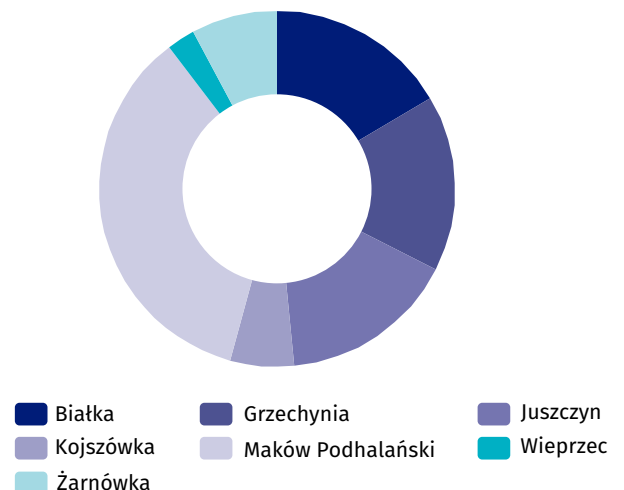

Ludność gminy według miejscowości statystycznych w 2021 r.