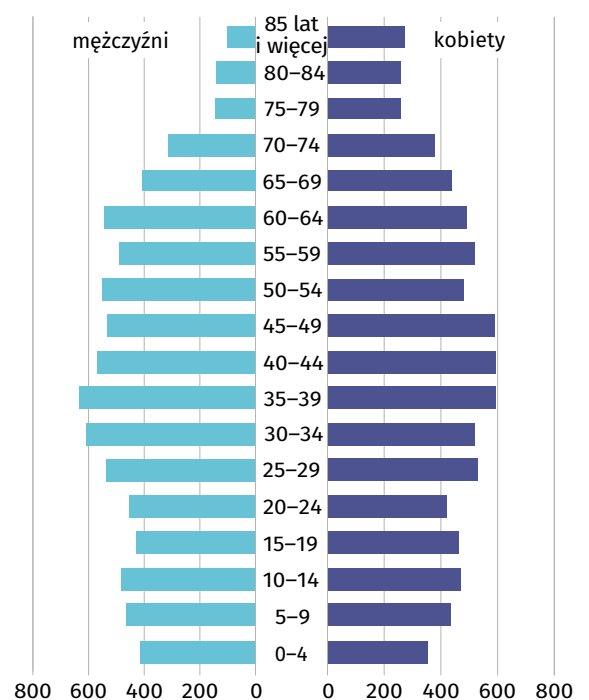

Wyniki Narodowego Spisu Powszechnego Ludności i Mieszkań 2021

w gminie Maków Podhalański

Gmina Maków Podhalański

Wybrane dane statystyczne	2011	2021
Ludność	16 326	15 888
Kobiety na 100 mężczyzn	103,9	103,2
Odsetek osób w wieku przedprodukcyjnym	21,3	19,8
Odsetek osób w wieku produkcyjnym	61,0	60,0
Odsetek osób w wieku poprodukcyjnym	17,7	20,2

Ludność według ekonomicznych grup wieku i płci w 2021 r.

Ludność według grup wieku i płci w 2021 r.

Miejscowości statystyczne w gminie Maków Podhalański

Ludność w miejscowościach statystycznych według płci w 2021 r.