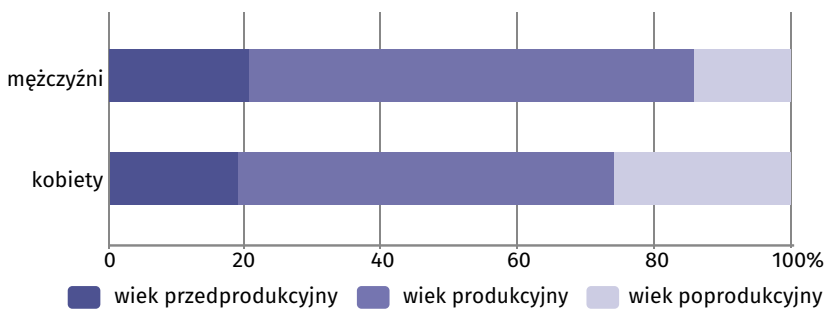

Wyniki Narodowego Spisu Powszechnego Ludności i Mieszkań 2021

w gminie Maków Podhalański

Gmina Maków Podhalański

Wybrane dane statystyczne	2011	2021
Ludność	16 326	15 888
Kobiety na 100 mężczyzn	103,9	103,2
Odsetek osób w wieku przedprodukcyjnym	21,3	19,8
Odsetek osób w wieku produkcyjnym	61,0	60,0
Odsetek osób w wieku poprodukcyjnym	17,7	20,2

Ludność według ekonomicznych grup wieku i płci w 2021 r.

Ludność według grup wieku i płci w 2021 r.

Miejscowości statystyczne w gminie Maków Podhalański

Ludność w miejscowościach statystycznych według płci w 2021 r.