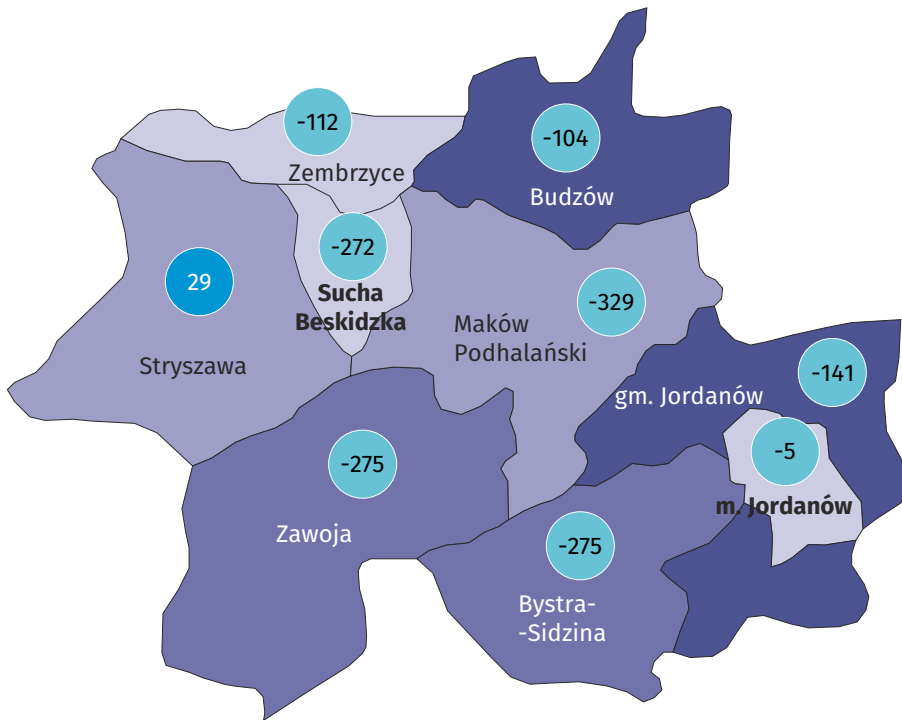

Wyniki Narodowego Spisu Powszechnego Ludności i Mieszkań 2021

w gminie Maków Podhalański

Gmina Maków Podhalański

Wybrane dane statystyczne	2011	2021
Ludność	16 326	15 888
Kobiety na 100 mężczyzn	103,9	103,2
Odsetek osób w wieku przedprodukcyjnym	21,3	19,8
Odsetek osób w wieku produkcyjnym	61,0	60,0
Odsetek osób w wieku poprodukcyjnym	17,7	20,2

Ludność według ekonomicznych grup wieku i płci w 2021 r.

Ludność według grup wieku i płci w 2021 r.

Miejscowości statystyczne w gminie Maków Podhalański

Ludność w miejscowościach statystycznych według płci w 2021 r.

Miejscowości statystyczne	ogółem	mężczyźni	kobiety
Białka	2 617	1 287	1 330
Grzechynia	2 539	1 249	1 290
Juszczyn	2 548	1 290	1 258
Kojszówka	919	453	466
Maków Podhalański	5 625	2 711	2 914
Wieprzec	391	198	193
Żarnówka	1 249	630	619

Ludność gminy według miejscowości statystycznych w 2021 r.

Dzieci w powiecie suskim

Udział dzieci (0-17 lat) w ogólnej liczbie ludności w %

- 21,77 i więcej
- 20,03-21,76
- 19,66-20,02
- 19,65 i mniej

Zmiana liczby dzieci w porównaniu z NSP 2011